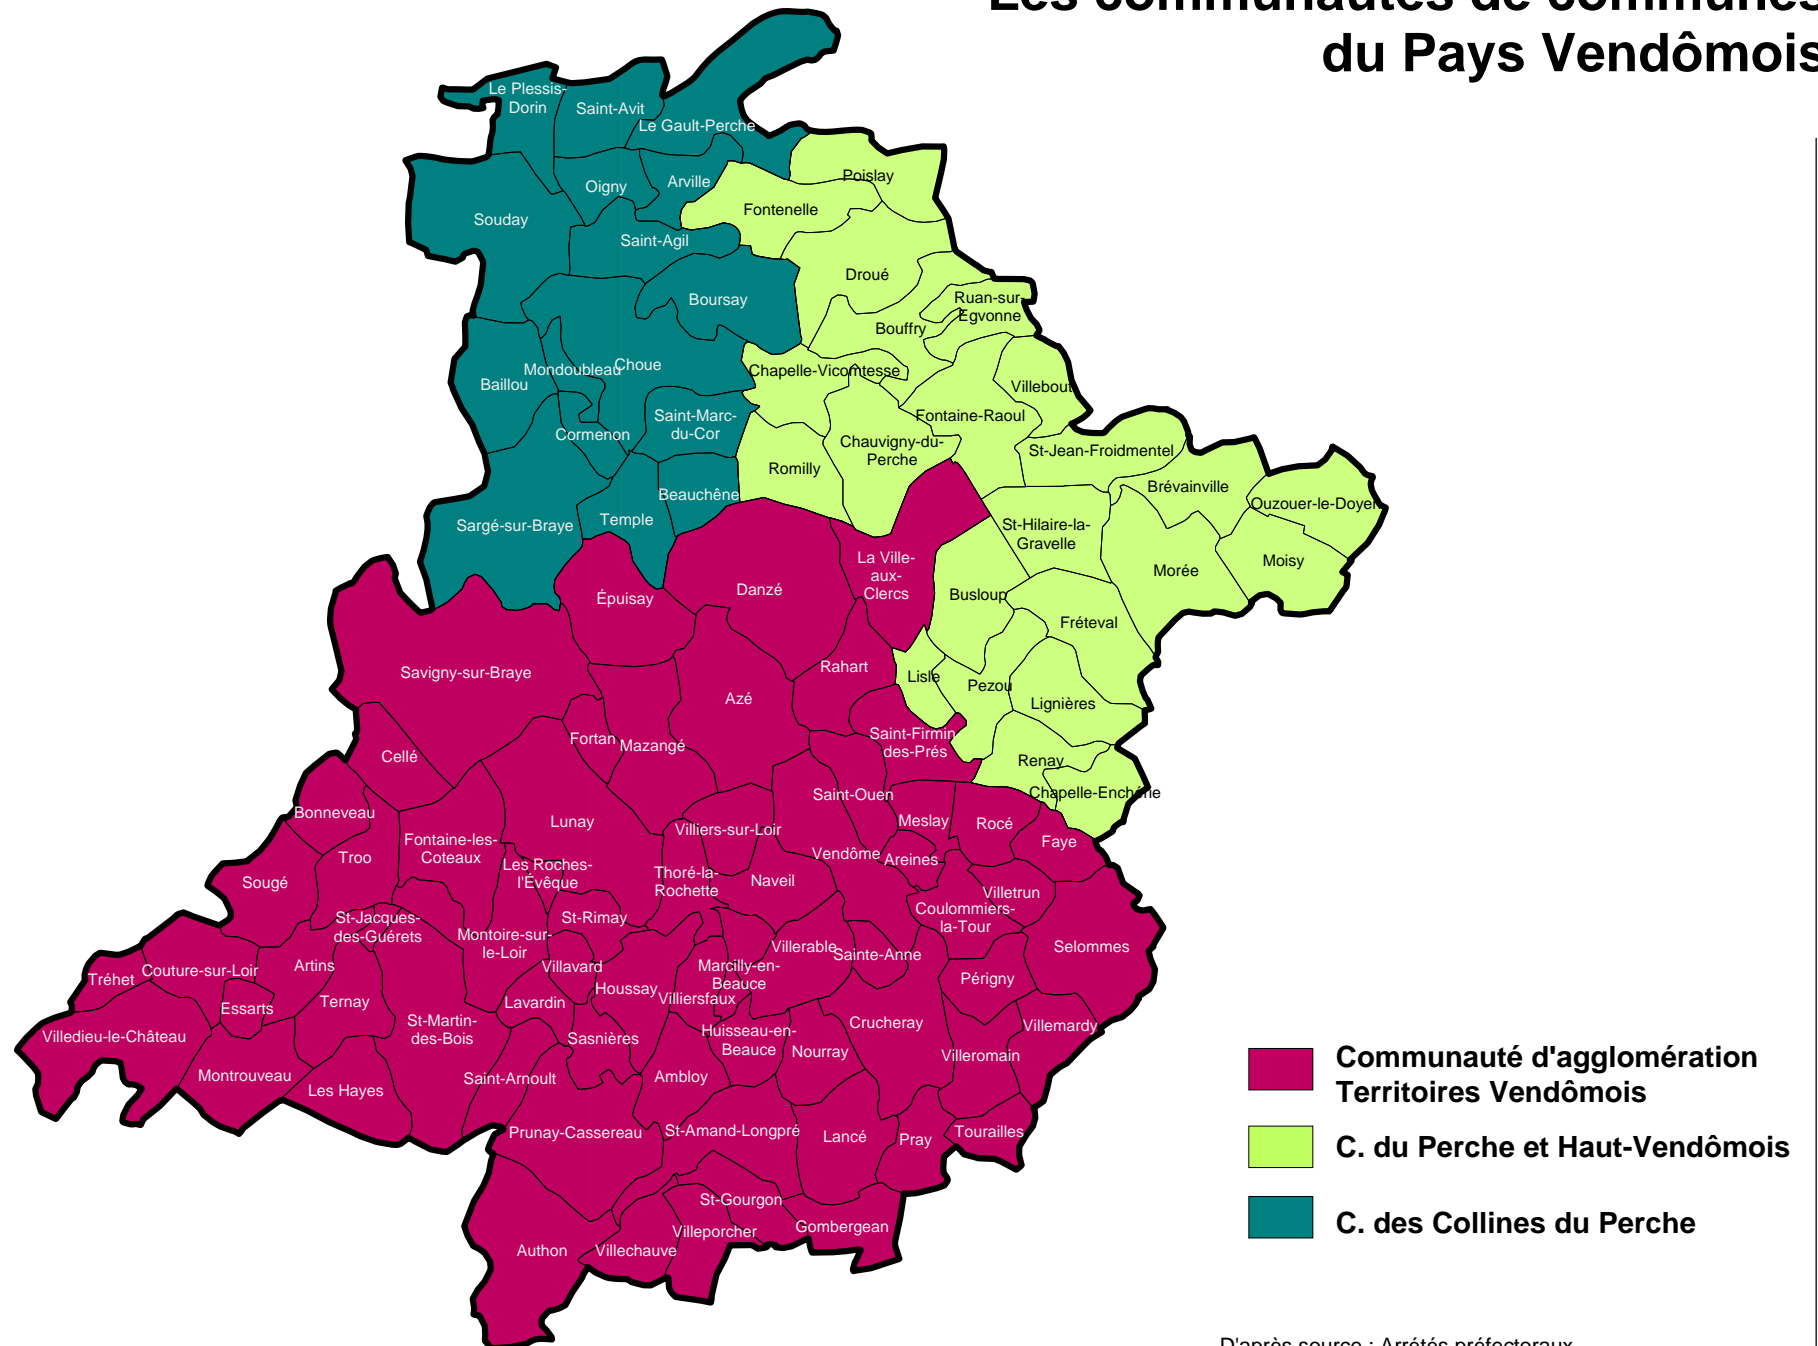

Les communautés de communes du Pays Vendômois

- Communauté d'agglomération Territoires Vendômois**
- C. du Perche et Haut-Vendômois**
- C. des Collines du Perche**

D'après source : Arrêtés préfectoraux