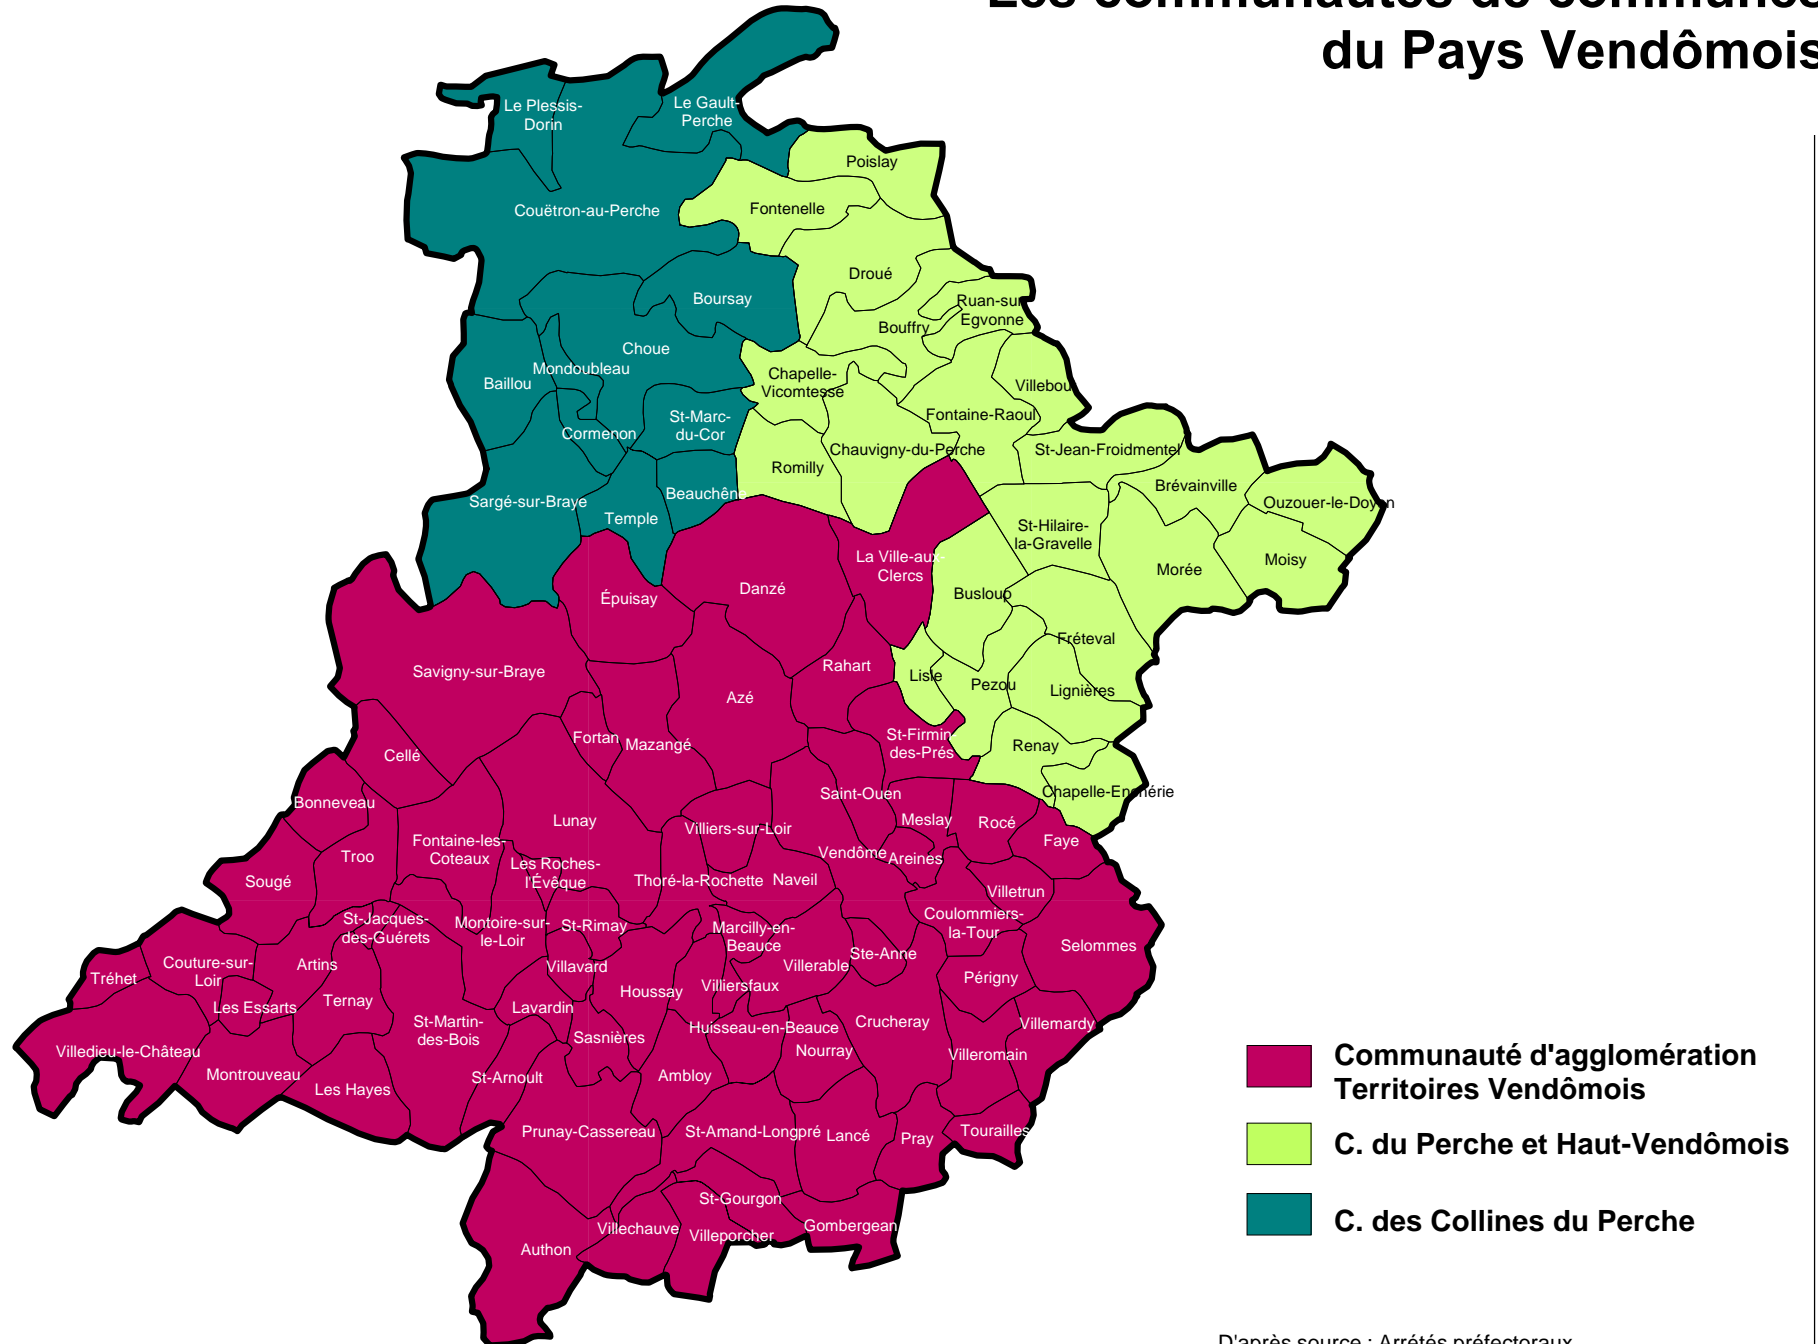

Les communautés de communes du Pays Vendômois

- Communauté d'agglomération Territoires Vendômois**
- C. du Perche et Haut-Vendômois**
- C. des Collines du Perche**

D'après source : Arrêtés préfectoraux